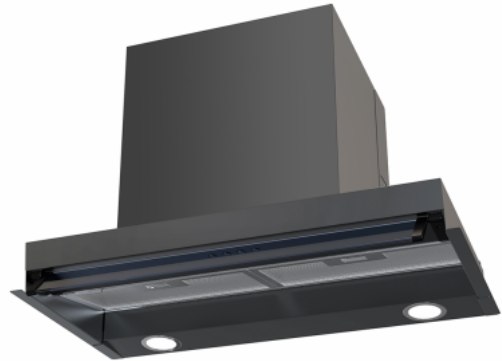

Integro 51 II basic 60 cm antracit

Tuotenumero: 513.21.0062.2

€ 767,00

EAN: 5703347533297

A

Integro 51 II Basic Antracit 60cm on upotettava liesituuletin, joka on täysin integroitu yläkaappiin. Yksinkertainen asennus ja design.

Thermexin Integro 51 II Basic 60cm on täysin integroitu liesituuletin, joka on suunniteltu asennettavaksi yläkaapin alle. Liesituulettimen värinä on antrasiitti ja se on varustettu kääntyvällä lasilipalla. Siinä on kaksi koristeellista rasvasuodatinta ja kaksi LED-lamppua. Puhdistaminen on helppoa - nopea pyyhkäisy kostealla liinalla ja suodattimet voi pestä astianpesukoneessa.

Asennus on helppoa, koska tuuletin korvaa kaapin pohjan, mikä tekee siitä helpon integroida keittiön suunnitteluun.

Integro 51 II Basicin käyttö on helppoa painonapeilla. Siinä on kolme nopeusasetusta ja valo on/off-toiminto, mikä antaa käyttäjille mahdollisuuden säätää imutehoa ja valaistusta tarpeen mukaan.

Jopa 334 m³/h imuteholla Integro 51 II Basic poistaa tehokkaasti höyryt ja hajut ruoanlaiton aikana. Samalla äänitaso pysyy alhaisena, vain 55 dB(A), mikä varmistaa mukavan ja hiljaisen käytön jopa intensiivisessä käytössä.

Tekniset tiedot

Minimi ilmamäärä [m³/h]	184
Minimi ääniteho [dB(A)]	55
Maksimi ilmamäärä [m³/h]	334
Suurin ääniteho [dB(A)]	65
Energiankulutus [W]	73
Ohjaus	Soft Touch käyttökytkimet
Materiaali	Mustaksi maalattu teräs ja musta lasi